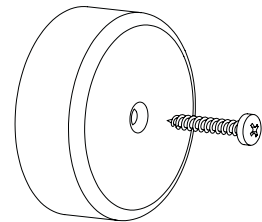

SK: Návod na montáž

SL: Navodila za sestavljanje

SV: Monteringsanvisning

Video
Tutorial

www.juwel-aquarium.com/sbx_rio_125_290

INCLUDED

4x

16x

2x

6x

4x

8x

SBX Rio 125

1x

2x

TOP VIEW