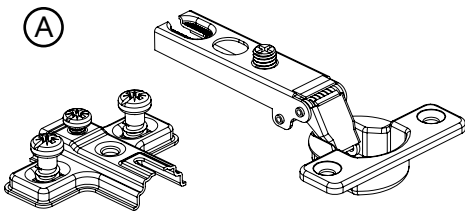

SK: Návod na montáž

SL: Navodila za sestavljanje

SV: Monteringsanvisning

Video
Tutorial

www.juwel-aquarium.com/sbx_rio_125_290

INCLUDED

4x

16x

2x

6x

4x

8x

SBX Rio 125

1x

2x

TOP VIEW