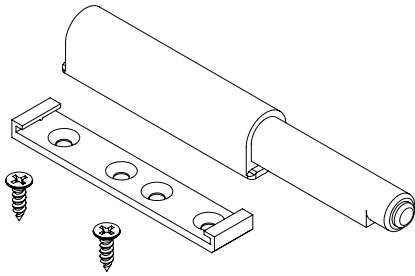

SK: Návod na montáž

SL: Navodila za sestavljanje

SV: Monteringsanvisning

Video
Tutorial

www.juwel-aquarium.com/sbx_rio_125_290

INCLUDED

4x

16x

2x

6x

4x

8x

SBX Rio 125

1x

2x

TOP VIEW