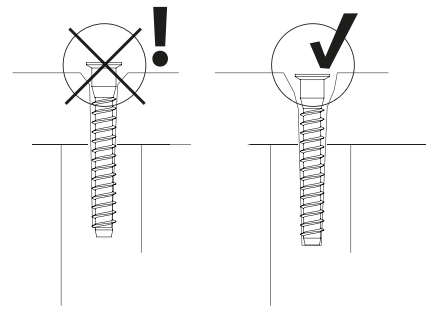

SK: Návod na montáž

SL: Navodila za sestavljanje

SV: Monteringsanvisning

Video
Tutorial

www.juwel-aquarium.com/sbx_rio_125_290

INCLUDED

4x

16x

2x

6x

4x

8x

SBX Rio 125

1x

2x

TOP VIEW