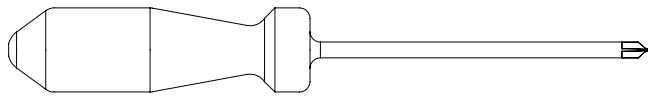

SK: Návod na montáž

SL: Navodila za sestavljanje

SV: Monteringsanvisning

Video
Tutorial

www.juwel-aquarium.com/sbx_rio_125_290

INCLUDED

4x

16x

2x

6x

4x

8x

SBX Rio 125

1x

2x

TOP VIEW